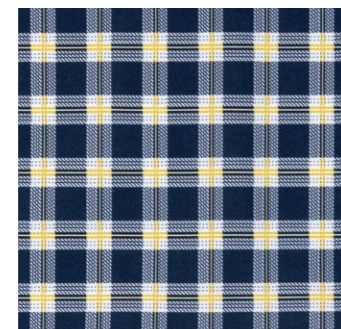

Logotipo bordado en dos colores

Logotipo en Jacquard blanco

Logotipo en Jacquard color

Babero adulto Viena

- 3 capas
- Tejido 100% poliéster
- PU laminado
- Cierre mediante corchetes
- 50x85 cm

Ref. 2115840
Cierre corchetes

Ref. 2116428
Cierre lazo

Babero adulto Roma

- 3 capas
- Tejido 100% poliéster
- PU laminado
- Cierre mediante corchetes
- 50x85 cm

Ref. 2115839

Babero adulto Niza

- 3 capas
- Tejido 100% poliéster
- PU laminado
- Cierre mediante corchetes
- 50x85 cm