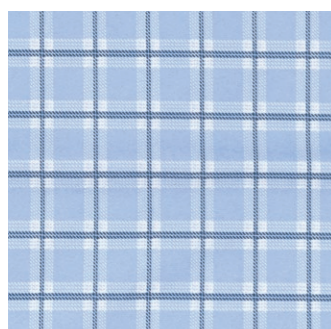

Ref. 2115838

Babero adulto Rizo/PVC Clorosí

- Tejido rizo 100% poliéster
- PVC inducido
- Permite lavado con lejía
- 50x85 cm

Ref. 2105102
Cierre corchetes

Ref. 2105104
Cierre lazo

Babero adulto Sevilla lazo