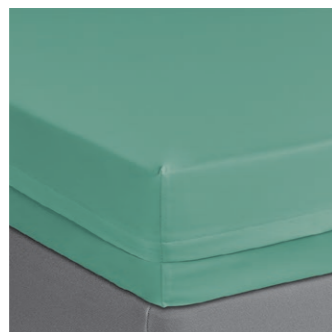

Ref. 2109058
Color blanco

Ref. 2109182
Color celeste

Ref. 2109331
Color azulina

Ref. 2109296
Color verde claro

Ref. 2113072
Color lila

Ref. 2116497
Color gris

RETARDANTE AL FUEGO

Funda de colchón Blue M1