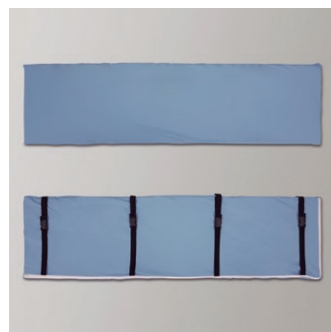

Protector de barandilla de cama

- Tejido de punto poliéster 100%
- PU (poliuretano) inducido
- Retardante al fuego
- Funda sanitaria con tratamiento contra los hongos y bacterias
- Sujeción mediante cierre de hebilla
- Espuma densidad 20 kg/m³
- 38x145x3 cm

Ref. 2109658

RETARDANTE AL FUEGO