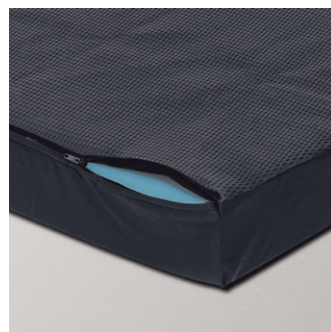

Colchón antiescaras con funda sanitaria

1. **Características núcleo**
2. Viscoelástica densidad 42 kg/m³ (6 cm)
   - Espuma densidad 25 kg/m³ (9 cm)
   - Medidas: 90x190x15 cm

1. **Características funda**
2. Tejido de punto poliéster 100%
   - PU (poliuretano) inducido
   - Retardante al fuego
   - Cierre con cremallera en "L" (2 lados) con tapa
   - Funda sanitaria con tratamiento contra los hongos y bacterias

Ref. 2106190

RETARDANTE AL FUEGO