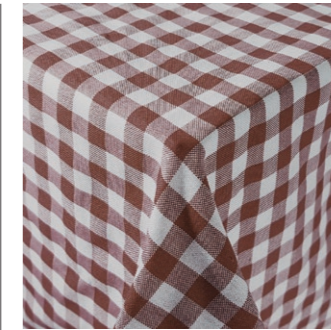

Mantel Vichy marrón

- 70% poliéster / 30% algodón
- Doblado de 1,5 cm
- Gran resistencia

Ref. 2110031
100x100 cm

Ref. 2110032
150x150 cm

Ref. 2110033
150x200 cm